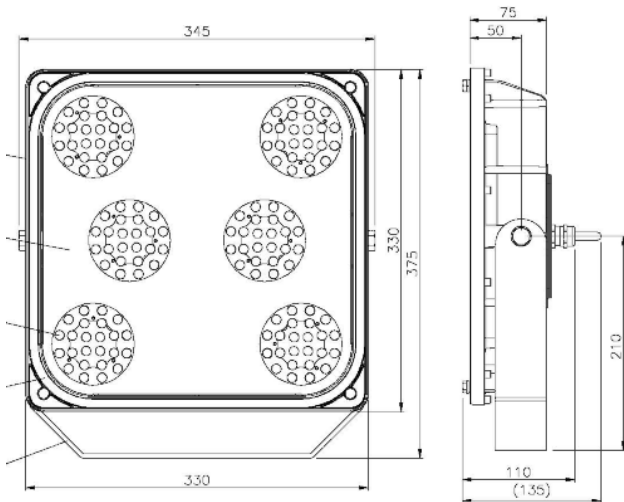

水銀灯代替LED照明

OUTDOOR

JSL

JAPAN. STANDARD OF LED

SFシリーズ

高出力LED照明！省エネ効率抜群！

【寸法面】

省エネ

消費電力5分の1！！
水銀灯250～400W相当！！

長寿命

寿命 4倍！！
期待寿命 50,000時間！！

ECO

CO2排出量 75%カット！！
環境対策に効果大！！

すぐに点灯

点灯立上げ時間が短い！！

屋内外兼用製品！！

品名		型番	発光色		サイズ
SF-612		SF-612WW	Warm White (3000K相当)		330X330X75
		SF-612CW	Cool White (5700K相当)		
消費電力	重量	ビーム角	全光束	定格電圧	保護等級
120W	6.5kg	A: 60°	7500lm (WW)	AC90～245V	IP65
		B: 80°	9000lm (CW)