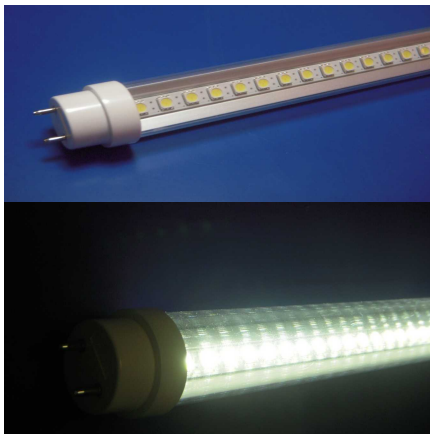

各種工場生産ラインで実績、業界最高水準の

LED型蛍光灯の紹介

WLT-1200S (標準仕様)

WLT-1200SH(高輝度仕様)

特殊対応 透明カバー

省エネ

消費電力 大幅削減！！

蛍光灯FL40W相当 (WLT-1200S/52%削減)

蛍光灯HF32W相当 (WLT-1200SH/49%削減)

長寿命

寿命 4倍以上！！

期待寿命 50,000時間

ECO・優しい

CO2排出量 75%カット！！

環境対策に効果大

紫外線・赤外線をカット！！

虫などがよりつかない

ちらつきがない為、目に優しい

熱を出さない為、空調設備の節約

ECO・優しい

：WLT1200S標準仕様！！

：WLT1200SH高輝度仕様！！

：高照度・高出力を求めている場所に！！

特殊対応で透明カバーも可能

WLT1200SH出力調整可能(22W MAX25W)

出力調整は弊社に行います。

取替の場合は、簡単な電気工事が必要です。

< WLT-1200S 基本仕様 >

外径寸法 (mm)	消費電力	配光角度	直下照度	色温度	全光速	適応電圧	重量	材質/目色
1,190 × 26	24W	270度	430lux/1m	5,500 (± 500K)	1,750lm	90V ~ 240V	290g	AL/PC/乳白色